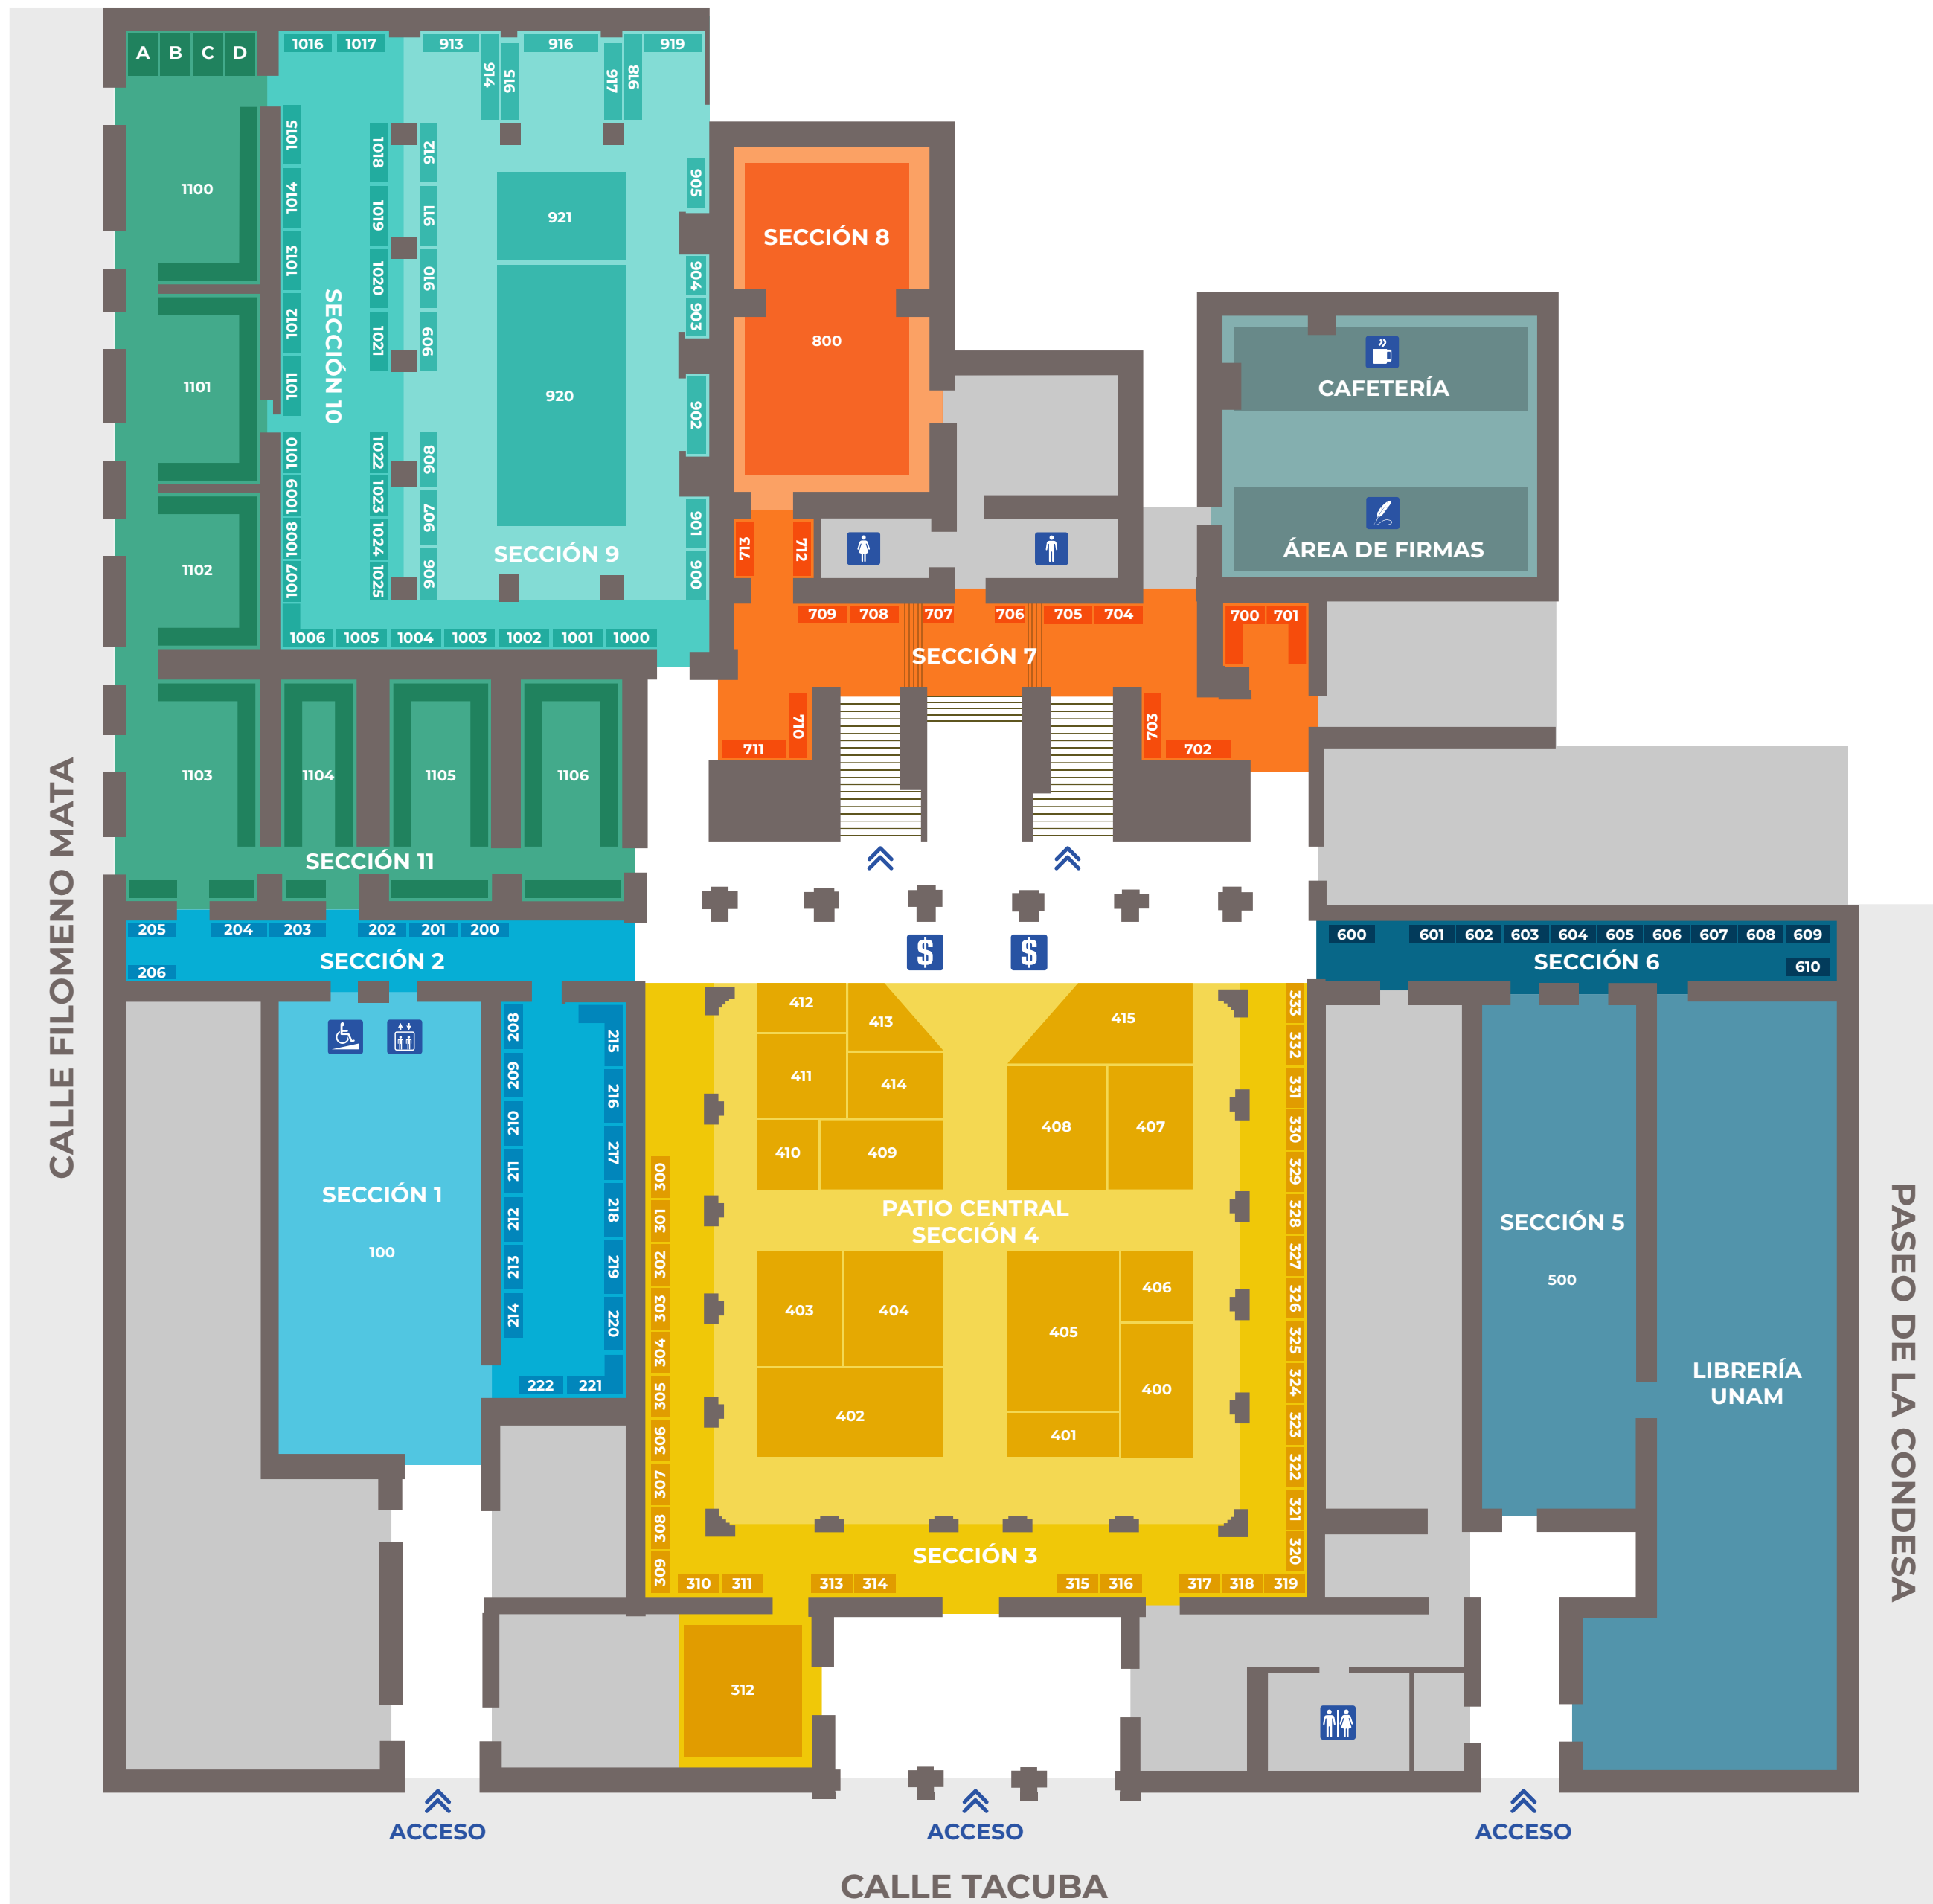

UNAM

48 **FIL**  
Palacio  
de Minería  
MÉXICO

# PLANO GENERAL

# PLANTA BAJA

SECCIÓN 1					100
SECCIÓN 2	200	204	209	213	218
	201	205	210	214	219
	202	206	211	215	220
SECCIÓN 3	203	208	212	216	221
	206	217	222		
	300	307	314	321	328
	301	308	315	322	329
	302	309	316	323	330
	303	310	317	324	331
PATIO CENTRAL SECCIÓN 4	304	311	318	325	332
	305	312	319	326	333
	306	313	320	327	
	400	404	408	412	
	401	405	409	413	
	402	406	410	414	
SECCIÓN 5	403	407	411	415	
	SECCIÓN 5				500
	SECCIÓN 6				600
SECCIÓN 6	600	604	608		
	601	605	609		
	602	606	610		
	603	607			
SECCIÓN 7	700	704	708	712	
	701	705	709	713	
	702	706	710		
	703	707	711		
SECCIÓN 8					800
SECCIÓN 9	900	905	910	915	920
	901	906	911	916	
	902	907	912	917	
	903	908	913	918	
	904	909	914	919	
SECCIÓN 10	1000	1006	1012	1018	1024
	1001	1007	1013	1019	1025
	1002	1008	1014	1020	
	1003	1009	1015	1021	
	1004	1010	1016	1022	
	1005	1011	1017	1023	
SECCIÓN 11	1100	1104	A		
	1101	1105	B		
	1102	1106	C		
	1103		D		

# MEZZANINE

SECCIÓN 12	1200	1205	1210
	1201	1206	1211
	1202	1207	1212
	1203	1208	1213
	1204	1209	1214